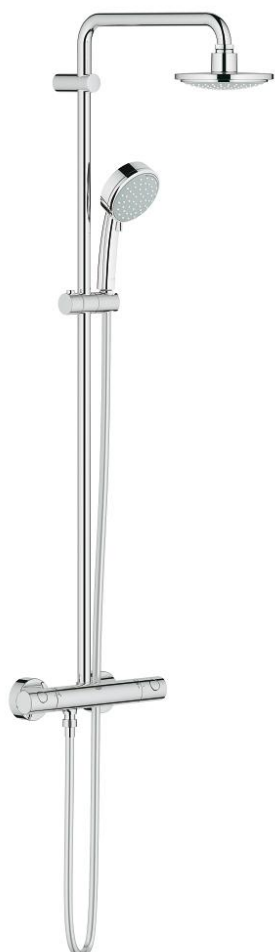

27 922 000 New Tempesta Cosmopolitan System Sistema doccia con miscelatore termostatico

https://www.grohe.it/it_it/new-tempesta-cosmopolitan-system-sistema-doccia-br-con-miscelatore-termostatico-27922000.html

- composto da:
- braccio doccia girevole, distanza parete - centro soffione 390 mm
- miscelatore termostatico esterno con Aquadimmer (deviazione e intercettazione)
- soffione doccia a getto fisso (28 232)
- con raccordo a sfera orientabile
- angolo di rotazione $\pm 15^\circ$
- manopola doccia Tempesta Cosmopolitan 100 (art. 27 571 001)
- a 2 getti:
- Rain, Jet
- con supporto regolabile
- flessibile Silverflex da 1750 mm (art. 28 388)
- elemento termostatico GROHE TurboStat
- GROHE SafeStop, manopola graduata per impostare la temperatura con blocco di sicurezza a 38°
- GROHE Safe Stop Plus, limitatore di temperatura opzionale a 43°C
- GROHE DreamSpray per un getto sempre perfetto
- sistema anticalcare SpeedClean
- sistema antitorsione del flessibile Twistfree
- portata minima 7,0 l/min
- opzionale: mensola porta oggetti GROHE EasyReach (art. 26 362)